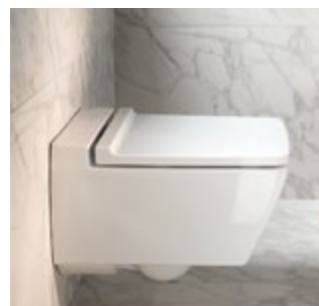

Xeno²

350 x 540 mm, 4,5/6 l,
Modèle No. 207050

Economie d'eau rinçage après rinçage.

De nombreux WC Rimfree® des différentes gammes ne consomment que 4,5 litres d'eau au lieu de 6.

Pour en savoir plus.

Visionnez le film Rimfree® sur www.keramag.ch. Vous pouvez également découvrir les gammes pour salle de bains de Keramag sur Internet ou commander notre journal.